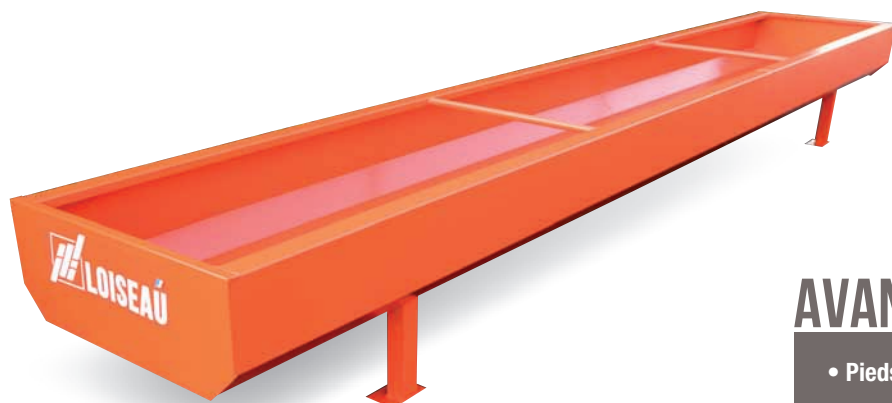

AUGE ÉCONOMIQUE SUR PIEDS FIXES

DESCRIPTIF

- Auge peinte : extérieur et intérieur laqués orange
- Tôle de 1,5 mm
- Vidange de Ø 57 mm
- Pieds fixes

AVANTAGE

- Pieds en retrait pour faciliter le stockage de l'auge

Longueur extérieure	Largeur extérieure	Profondeur intérieure	Hauteur extérieure	RÉFÉRENCE
				Peint
3,00 m	60 cm	27 cm	53 cm	MP60300E 60 kg
4,00 m				MP60400E 83 kg
5,00 m				MP60500E 98 kg
6,00 m				MP60600E 113 kg

Longueur extérieure	Largeur extérieure	Profondeur intérieure	Hauteur extérieure	RÉFÉRENCE
				Peint
3,00 m	80 cm	30 cm	59 cm	MP80300E 68 kg
4,00 m				MP80400E 94 kg
5,00 m				MP80500E 113 kg
6,00 m				MP80600E 131 kg

AUGE GALVANISÉE SUR PIEDS

DESCRIPTIF

- Auge sur pieds réglables
- Tôle de 2 mm
- Étanchéité à l'eau non garantie
- Livrée en kit

AVANTAGE

- Longueur adaptable en fonction des besoins par juxtaposition d'éléments de 2,00 ou 3,00 m