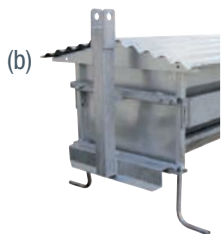

NOURRISSEUR DE PRAIRIE

DESSCRIPTIF

- Nourrisseur spécial agneaux
- Trémie double-face avec toit
- Peint ou galvanisé
- Livré monté

OPTIONS

- a) Parc sélectif - Réf. PMP (peint) - 24 kg ou Réf. PMG (galvanisé) - 25 kg
- b) Attelage 3 points démontable - Réf. ATTNMP (peint) - 10 kg ou Réf. ATTNMG (galvanisé) - 11 Kg

AVANTAGES

- Parc avec passage pour agneaux et réglable en hauteur suivant l'âge des animaux
- L'attelage amovible préserve des risques de blessures pour les animaux

Désignation	Longueur intérieure	Largeur intérieure	Largeur extérieure	Hauteur hors tout	Contenance	RÉFÉRENCE	
						Peint	Galvanisé
Nourrisseur sans attelage	1,80 m	50 cm	2,50 m	60 cm	280 L	NMP 60 kg	NMG 65 kg
Nourrisseur avec attelage	1,80 m	50 cm	2,50 m	60 cm	280 L	NMP 70 kg	NMG 76 kg
Nourrisseur avec attelage et 2 parcs	1,80 m	50 cm	2,50 m	60 cm	280 L	NM2PP 118 kg	NM2PG 126 kg

NOURRISSEUR DE BERGERIE

DESSCRIPTIF

- Trémie double-face avec toit
- Sur pieds
- Tôle galvanisée de 1,5 mm
- Attelage 3 points
- Livré en kit

AVANTAGES

- Facilement déplaçable
- Peut être utilisé aussi bien à l'intérieur qu'à l'extérieur
- Passage de tête réglable