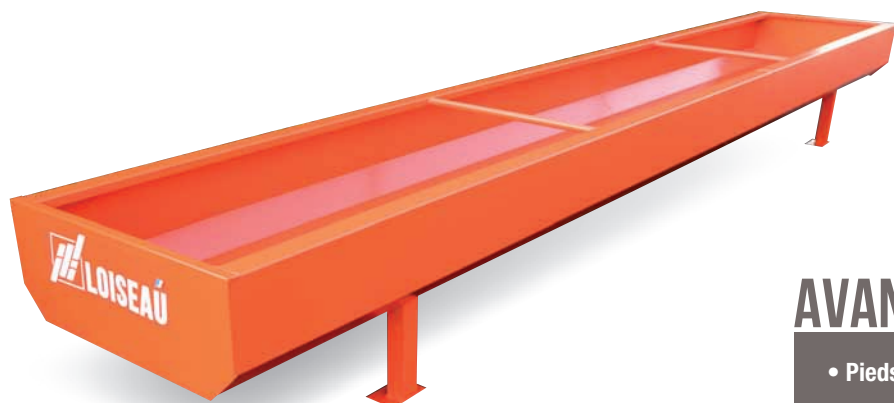

AUGE ÉCONOMIQUE SUR PIEDS FIXES

DESCRIPTIF

- Auge peinte : extérieur et intérieur laqués orange
- Tôle de 1,5 mm
- Vidange de Ø 57 mm
- Pieds fixes

AVANTAGE

- Pieds en retrait pour faciliter le stockage de l'auge

Longueur extérieure	Largeur extérieure	Profondeur intérieure	Hauteur extérieure	RÉFÉRENCE
				Peint
3,00 m	60 cm	27 cm	53 cm	MP60300E 60 kg
4,00 m				MP60400E 83 kg
5,00 m				MP60500E 98 kg
6,00 m				MP60600E 113 kg

Longueur extérieure	Largeur extérieure	Profondeur intérieure	Hauteur extérieure	RÉFÉRENCE
				Peint
3,00 m	80 cm	30 cm	59 cm	MP80300E 68 kg
4,00 m				MP80400E 94 kg
5,00 m				MP80500E 113 kg
6,00 m				MP80600E 131 kg

AUGE GALVANISÉE SUR PIEDS

DESCRIPTIF

- Auge sur pieds réglables
- Tôle de 2 mm
- Étanchéité à l'eau non garantie
- Livrée en kit

AVANTAGE

- Longueur adaptable en fonction des besoins par juxtaposition d'éléments de 2,00 ou 3,00 m