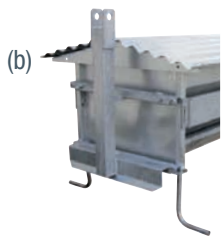

NOURRISSEUR DE PRAIRIE

DESSCRIPTIF

- Nourrisseur spécial agneaux
- Trémie double-face avec toit
- Peint ou galvanisé
- Livré monté

OPTIONS

- a) Parc sélectif - Réf. PMP (peint) - 24 kg ou Réf. PMG (galvanisé) - 25 kg
- b) Attelage 3 points démontable - Réf. ATTNMP (peint) - 10 kg ou Réf. ATTNMG (galvanisé) - 11 Kg

AVANTAGES

- Parc avec passage pour agneaux et réglable en hauteur suivant l'âge des animaux
- L'attelage amovible préserve des risques de blessures pour les animaux

Désignation	Longueur intérieure	Largeur intérieure	Largeur extérieure	Hauteur hors tout	Contenance	RÉFÉRENCE	
						Peint	Galvanisé
Nourrisseur sans attelage	1,80 m	50 cm	2,50 m	60 cm	280 L	NMP 60 kg	NMG 65 kg
Nourrisseur avec attelage	1,80 m	50 cm	2,50 m	60 cm	280 L	NMP 70 kg	NMG 76 kg
Nourrisseur avec attelage et 2 parcs	1,80 m	50 cm	2,50 m	60 cm	280 L	NM2PP 118 kg	NM2PG 126 kg

NOURRISSEUR DE BERGERIE

DESSCRIPTIF

- Trémie double-face avec toit
- Sur pieds
- Tôle galvanisée de 1,5 mm
- Attelage 3 points
- Livré en kit

AVANTAGES

- Facilement déplaçable
- Peut être utilisé aussi bien à l'intérieur qu'à l'extérieur
- Passage de tête réglable