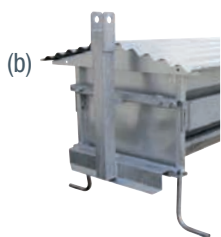

NOURRISSEUR DE PRAIRIE

DESRIPTIF

- Nourrisseur spécial agneaux
- Trémie double-face avec toit
- Peint ou galvanisé
- Livré monté

OPTIONS

- a) Parc sélectif - Réf. PMP (peint) - 24 kg ou Réf. PMG (galvanisé) - 25 kg
- b) Attelage 3 points démontable - Réf. ATTNMP (peint) - 10 kg ou Réf. ATTNMG (galvanisé) - 11 Kg

AVANTAGES

- Parc avec passage pour agneaux et réglable en hauteur suivant l'âge des animaux
- L'attelage amovible préserve des risques de blessures pour les animaux

Désignation	Longueur intérieure	Largeur intérieure	Largeur extérieure	Hauteur hors tout	Contenance	RÉFÉRENCE	
						Peint	Galvanisé
Nourrisseur sans attelage	1,80 m	50 cm	2,50 m	60 cm	280 L	NMP 60 kg	NMG 65 kg
Nourrisseur avec attelage	1,80 m	50 cm	2,50 m	60 cm	280 L	NMP 70 kg	NMG 76 kg
Nourrisseur avec attelage et 2 parcs	1,80 m	50 cm	2,50 m	60 cm	280 L	NM2PP 118 kg	NM2PG 126 kg

NOURRISSEUR DE BERGERIE

DESRIPTIF

- Trémie double-face avec toit
- Sur pieds
- Tôle galvanisée de 1,5 mm
- Attelage 3 points
- Livré en kit

AVANTAGES

- Facilement déplaçable
- Peut être utilisé aussi bien à l'intérieur qu'à l'extérieur
- Passage de tête réglable